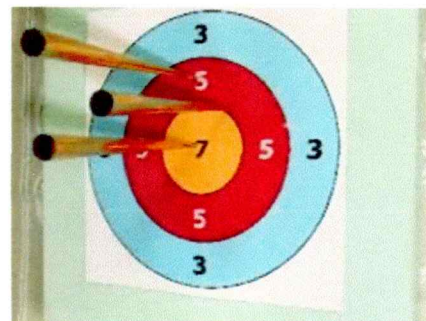

ご利用料金 月会費(2人併せて)500円 出張指導(2時間)300円

用具 3800円(2人分)

内訳 吹き筒2本 1000円 筒クリーナー2本 800円
的板1枚 300円 的紙8枚 200円 矢22本 1500円

的板用バックボード 2000円(ダンボールなどで自作ができます)

国際吹矢道協会八王子支部

吹矢サークル 遊矢家 ゆうやけ

はちコミネット遊矢家 <http://goo.gl/RhmpW9>

連絡先 042 - 624 - 6794 toko1777@ybb.ne.jp 〒193 - 0183 四谷町516-2 大塚一喜